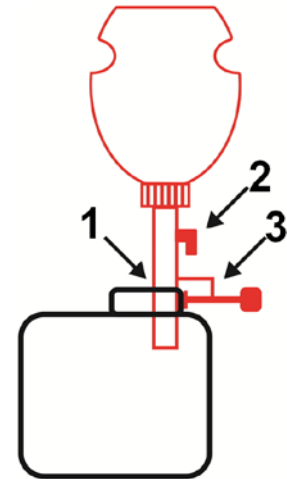

Bremsflüssigkeits-Nachfüllflasche, 1 l
Brake Fluid Refill Bottle
Bouteille à liquide de frein
Botella para relleno del líquido de frenos

- 1 Tauchrohr
- 2 Absperrventil
- 3 Fixierschraube

- 1 Dip tube
- 2 Shut-off valve
- 3 Fixing screw

- 1 Tube plongeur
- 2 Vanne d'arrêt
- 3 Vis de fixation

- 1 Tubo de inmersión
- 2 Válvula de corte
- 3 Tornillo de fijación

- 4 Geschlossenes Ventil

- 4 Closed valve

- 4 Válvula cerrada

- 4 Vanne fermé

- 5 Ventil offen

- 5 Open valve

- 5 Válvula ouverte

- 5 Vanne abierto