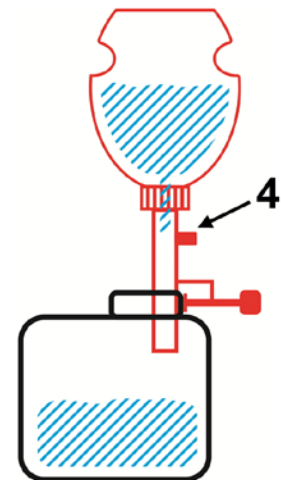

Bremsflüssigkeits-Nachfüllflasche, 1 l
Brake Fluid Refill Bottle
Bouteille à liquide de frein
Botella para relleno del líquido de frenos

- 1 Tauchrohr
- 2 Absperrventil
- 3 Fixierschraube

- 1 Dip tube
- 2 Shut-off valve
- 3 Fixing screw

- 1 Tube plongeur
- 2 Vanne d'arrêt
- 3 Vis de fixation

- 1 Tubo de inmersión
- 2 Válvula de corte
- 3 Tornillo de fijación

- 4 Geschlossenes Ventil

- 4 Closed valve

- 4 Válvula cerrada

- 4 Vanne fermé

- 5 Ventil offen

- 5 Open valve

- 5 Válvula ouverte

- 5 Vanne abierto