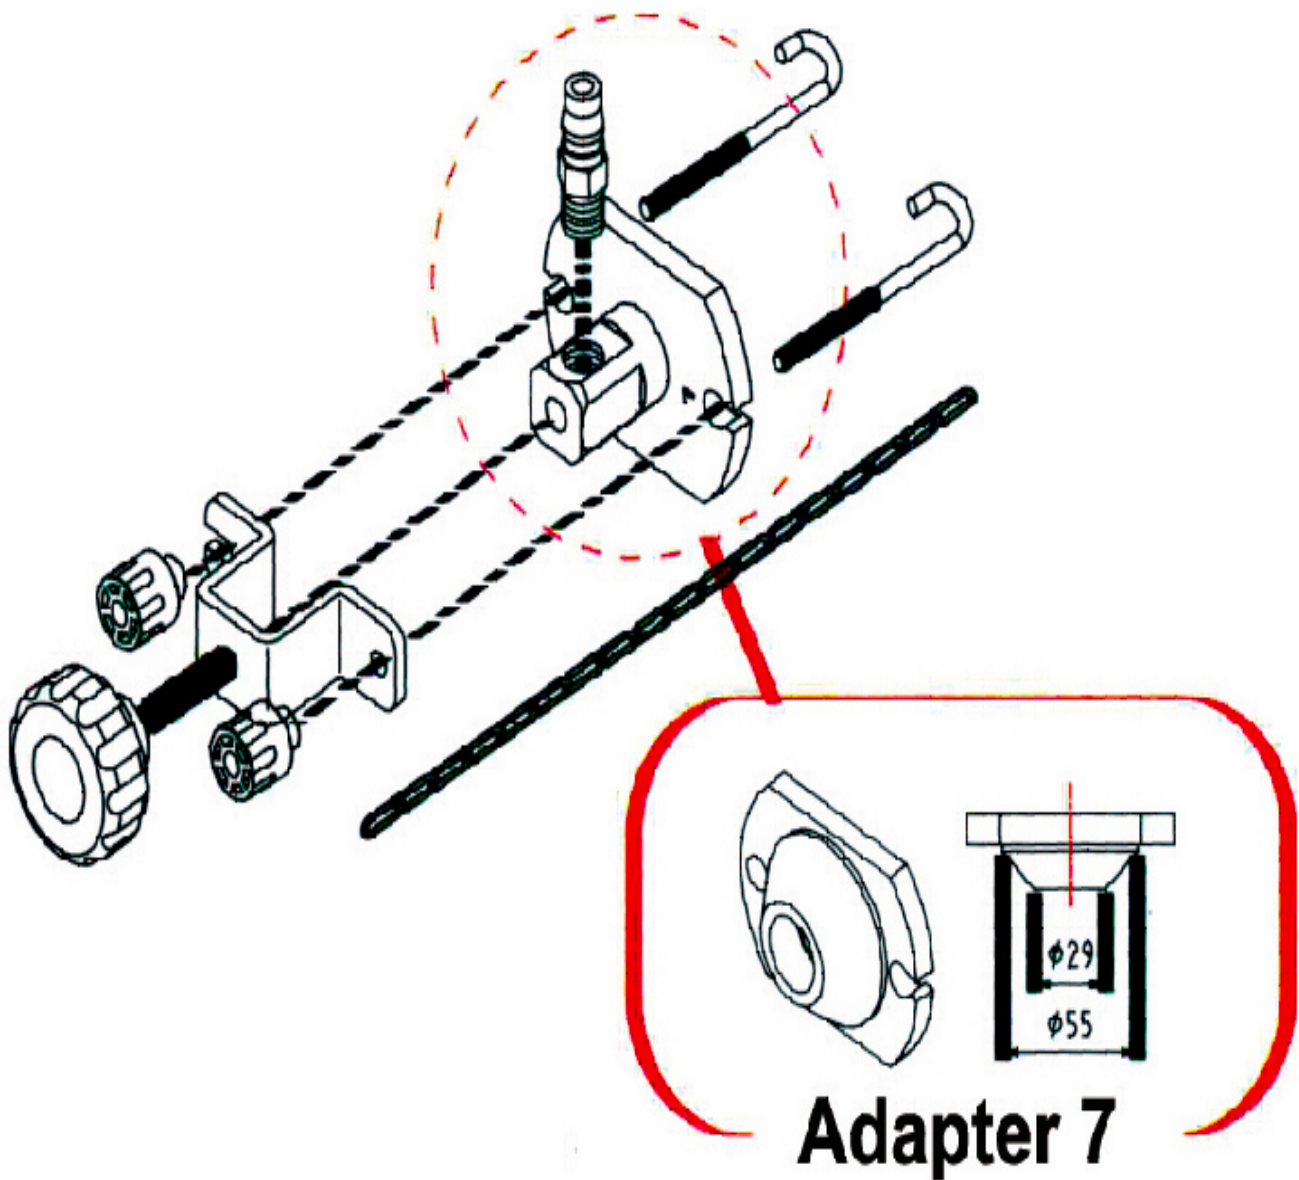

7 Adattatori universali

Inclusa una piastra per la pressione, 2x chiodi, 2x fascette e una catena.