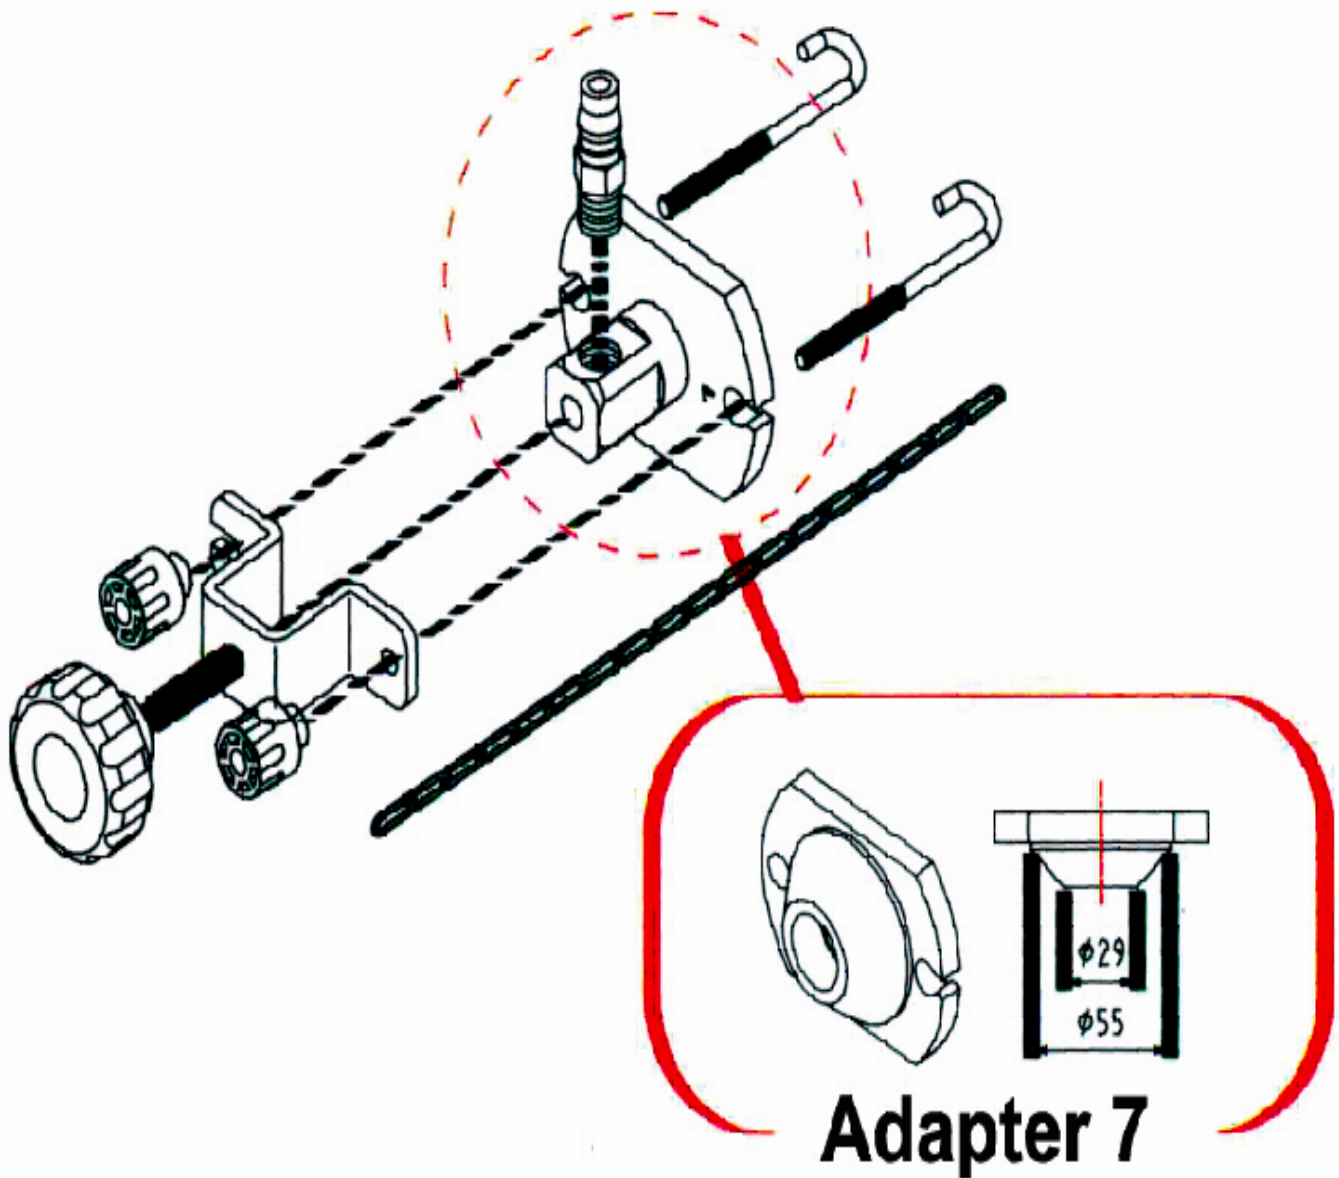

Adapter für Bremsen-Entlüfter BGS 8315

Adapter

1		GM Ø 43,5 mm	5		Universal Ø 45 mm
2		GM Ø 43,5 mm	6		Euro-Adapter passend für Audi, BMW, VW, Opel, Ford
3		Nissan Ø 49,5 mm	9		HONDA Ø 56 mm
4		BMW, AUDI Ø 44,2 mm	10		NISSAN Ø 34,5 mm

Universal-Adapter 7

inkl. einem Druckstück, 2x Gewindebolzen, 2x Rändelmuttern und einer Kette.

Brake Bleeder Adapter for BGS 8315

Adapter

1		GM Ø 43,5 mm	5		Universal Ø 45 mm
2		GM Ø 43,5 mm	6		Euro-Adapter passend für Audi, BMW, VW, Opel, Ford
3		Nissan Ø 49,5 mm	9		HONDA Ø 56 mm
4		BMW, AUDI Ø 44,2 mm	10		NISSAN Ø 43,5 mm

Universal Adapter 7

including a pressure plate, 2x studs, 2x collars and a chain.

Adattatore spurgo freni per BGS 8315

Adattatore

1		GM Ø 43,5 mm	5		Universale Ø 45 mm
2		GM Ø 43,5 mm	6		Adattatore europeo Adatto per Audi, BMW, VW, Opel, Ford
3		Nissan Ø 49,5 mm	9		HONDA Ø 56 mm
4		BMW, AUDI Ø 44,2 mm	10		NISSAN Ø 43,5 mm

Universal-Adapter 7

inkl. einem Druckstück, 2x Gewindebolzen, 2x Rändelmuttern und einer Kette.