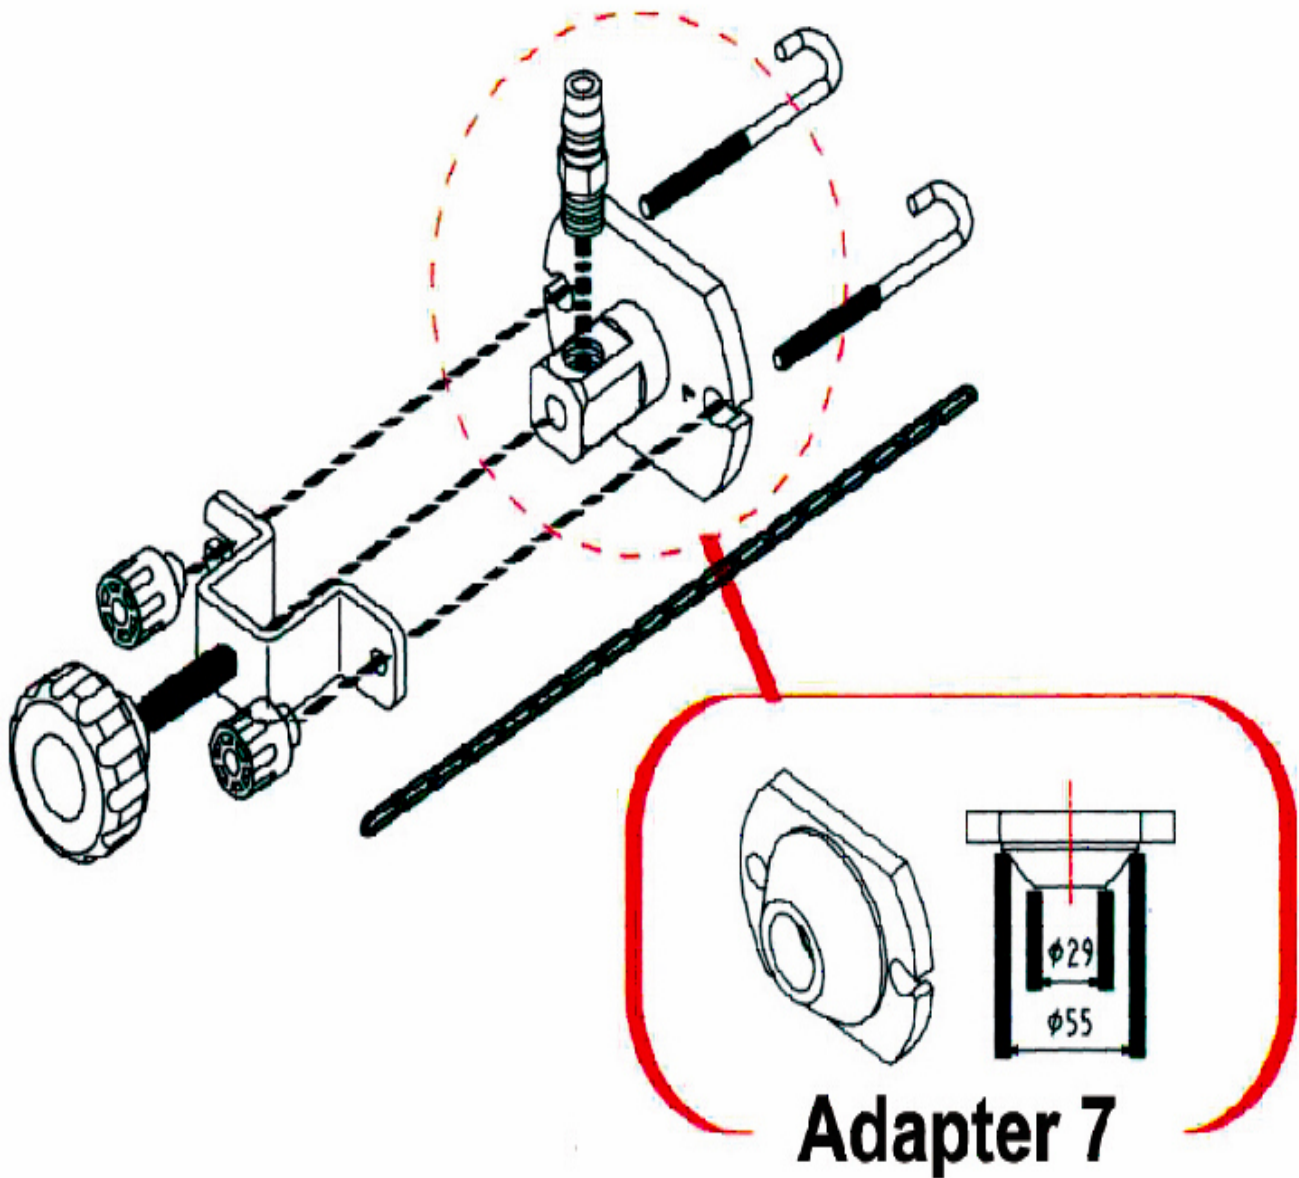

Universal-Adapter 7

inkl. einem Druckstück, 2x Gewindebolzen, 2x Rändelmuttern und einer Kette.

Brake Bleeder Adapter for BGS 8315

Adapter

1		GM Ø 43,5 mm	5		Universal Ø 45 mm
2		GM Ø 43,5 mm	6		Euro-Adapter passend für Audi, BMW, VW, Opel, Ford
3		Nissan Ø 49,5 mm	9		HONDA Ø 56 mm
4		BMW, AUDI Ø 44,2 mm	10		NISSAN Ø 43,5 mm

Universal Adapter 7

including a pressure plate, 2x studs, 2x collars and a chain.

Adattatore spurgo freni per BGS 8315

Adattatore

1		GM Ø 43,5 mm	5		Universale Ø 45 mm
2		GM Ø 43,5 mm	6		Adattatore europeo Adatto per Audi, BMW, VW, Opel, Ford
3		Nissan Ø 49,5 mm	9		HONDA Ø 56 mm
4		BMW, AUDI Ø 44,2 mm	10		NISSAN Ø 43,5 mm

Universal-Adapter 7

inkl. einem Druckstück, 2x Gewindebolzen, 2x Rändelmuttern und einer Kette.