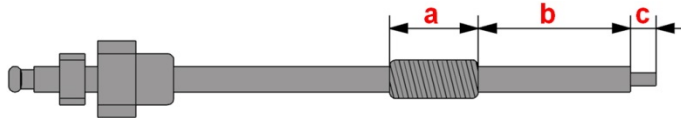

Juego de adaptadores para test de compresión y prueba de fugas

COMPONENTES

01	Adaptador diesel M10 x 1,25	a=11	b=8 mm
02	Adaptador diesel M12 x 1,25	a=12	b=8 mm
03	Adaptador diesel M12 x 1,25	a=11	b=47 mm
04	Adaptador diesel M10 x 1,25	a=22,5	b=23,5 mm
05	Adaptador diesel M10 x 1,25	a=18,5	b=10,5 mm
06	Adaptador diesel M10 x 1,25	a=28	b=16 mm
07	Adaptador diesel M10 x 1,25	a=23	b=9,5 mm
08	Adaptador diesel M10 x 1,25	a=28	b=55 | c=3 mm
09	Adaptador diesel M10 x 1,25	a=26	b=59 mm
10	Adaptador diesel M10 x 1,25	a=29	b=73 mm
11	Adaptador diesel M10 x 1,25	a=15	b=27 mm
12	Adaptador diesel M10 x 1,0	a=12	b=23 mm
13	Adaptador diesel M10 x 1,0	a=12	b=31 mm
15	Adaptador diesel M10 x 1,0	a=12	b=14 mm
16	Adaptador diesel M10 x 1,0	a=12	b=59 mm
17	Adaptador diesel M10 x 1,0	a=12	b=47 mm
18	Adaptador diesel M10 x 1,0	a=12	b=42 mm
19	Adaptador diesel M10 x 1,0	a=12	b=64 | c=5 mm
20	Adaptador diesel M10 x 1,0	a=12	b=57 | c=5 mm
21	Adaptador diesel M8 x 1,0	a=18	b=52 mm

1. 26 Adaptador de abrazadera para motores diesel
   M10 Adaptador M10 x 1,0 para motores de gasolina
   M12 Adaptador M12 x 1,25 para motores de gasolina
   M18 Adaptador M18 x 1,5 para motores de gasolina
   G Manguera de prueba para motores de gasolina
   W Pieza angular con conector rápido
   H Herramienta de válvula
   D Junta tórica y válvula de repuesto