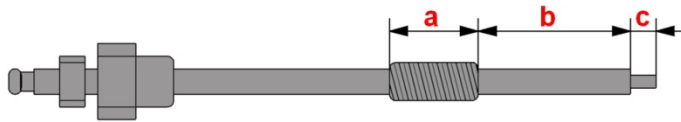

Adaptor Set for Compression and Pressure Loss Tester

COMPONENTS

01	Glow plug adapter M10 x 1.25	a=11	b=8 mm
02	Glow plug adapter M12 x 1.25	a=12	b=8 mm
03	Glow plug adapter M12 x 1.25	a=11	b=47 mm
04	Glow plug adapter M10 x 1.25	a=22.5	b=23.5 mm
05	Glow plug adapter M10 x 1.25	a=18.5	b=10.5 mm
06	Glow plug adapter M10 x 1.25	a=28	b=16 mm
07	Glow plug adapter M10 x 1.25	a=23	b=9.5 mm
08	Glow plug adapter M10 x 1.25	a=28	b=55 | c=3 mm
09	Glow plug adapter M10 x 1.25	a=26	b=59 mm
10	Glow plug adapter M10 x 1.25	a=29	b=73 mm
11	Glow plug adapter M10 x 1.25	a=15	b=27 mm
12	Glow plug adapter M10 x 1.0	a=12	b=23 mm
13	Glow plug adapter M10 x 1.0	a=12	b=31 mm
15	Glow plug adapter M10 x 1.0	a=12	b=14 mm
16	Glow plug adapter M10 x 1.0	a=12	b=59 mm
17	Glow plug adapter M10 x 1.0	a=12	b=47 mm
18	Glow plug adapter M10 x 1.0	a=12	b=42 mm
19	Glow plug adapter M10 x 1.0	a=12	b=64 | c=5 mm
20	Glow plug adapter M10 x 1.0	a=12	b=57 | c=5 mm
21	Glow plug adapter M8 x 1.0	a=18	b=52 mm

- 26 Clamp adaptor without thread
- M10 Spark plug adapter M10 x 1.0
- M12 Spark plug adapter M12 x 1.25
- M14 Spark plug adapter M18 x 1.5
- G Test hose for spark plug adapter
- W Angle piece with quick coupler
- H Valve turning tool to change the adapter valves
- D Replacement O-ring and valves