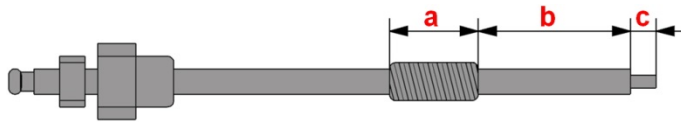

## KOMPONENTEN

01	Glühkerzenadapter M10 x 1,25	a=11	b=8 mm
02	Glühkerzenadapter M12 x 1,25	a=12	b=8 mm
03	Glühkerzenadapter M12 x 1,25	a=11	b=47 mm
04	Glühkerzenadapter M10 x 1,25	a=22,5	b=23,5 mm
05	Glühkerzenadapter M10 x 1,25	a=18,5	b=10,5 mm
06	Glühkerzenadapter M10 x 1,25	a=28	b=16 mm
07	Glühkerzenadapter M10 x 1,25	a=23	b=9,5 mm
08	Glühkerzenadapter M10 x 1,25	a=28	b=55   c=3 mm
09	Glühkerzenadapter M10 x 1,25	a=26	b=59 mm
10	Glühkerzenadapter M10 x 1,25	a=29	b=73 mm
11	Glühkerzenadapter M10 x 1,25	a=15	b=27 mm
12	Glühkerzenadapter M10 x 1,0	a=12	b=23 mm
13	Glühkerzenadapter M10 x 1,0	a=12	b=31 mm
15	Glühkerzenadapter M10 x 1,0	a=12	b=14 mm
16	Glühkerzenadapter M10 x 1,0	a=12	b=59 mm
17	Glühkerzenadapter M10 x 1,0	a=12	b=47 mm
18	Glühkerzenadapter M10 x 1,0	a=12	b=42 mm
19	Glühkerzenadapter M10 x 1,0	a=12	b=64   c=5 mm
20	Glühkerzenadapter M10 x 1,0	a=12	b=57   c=5 mm
21	Glühkerzenadapter M8 x 1,0	a=18	b=52 mm